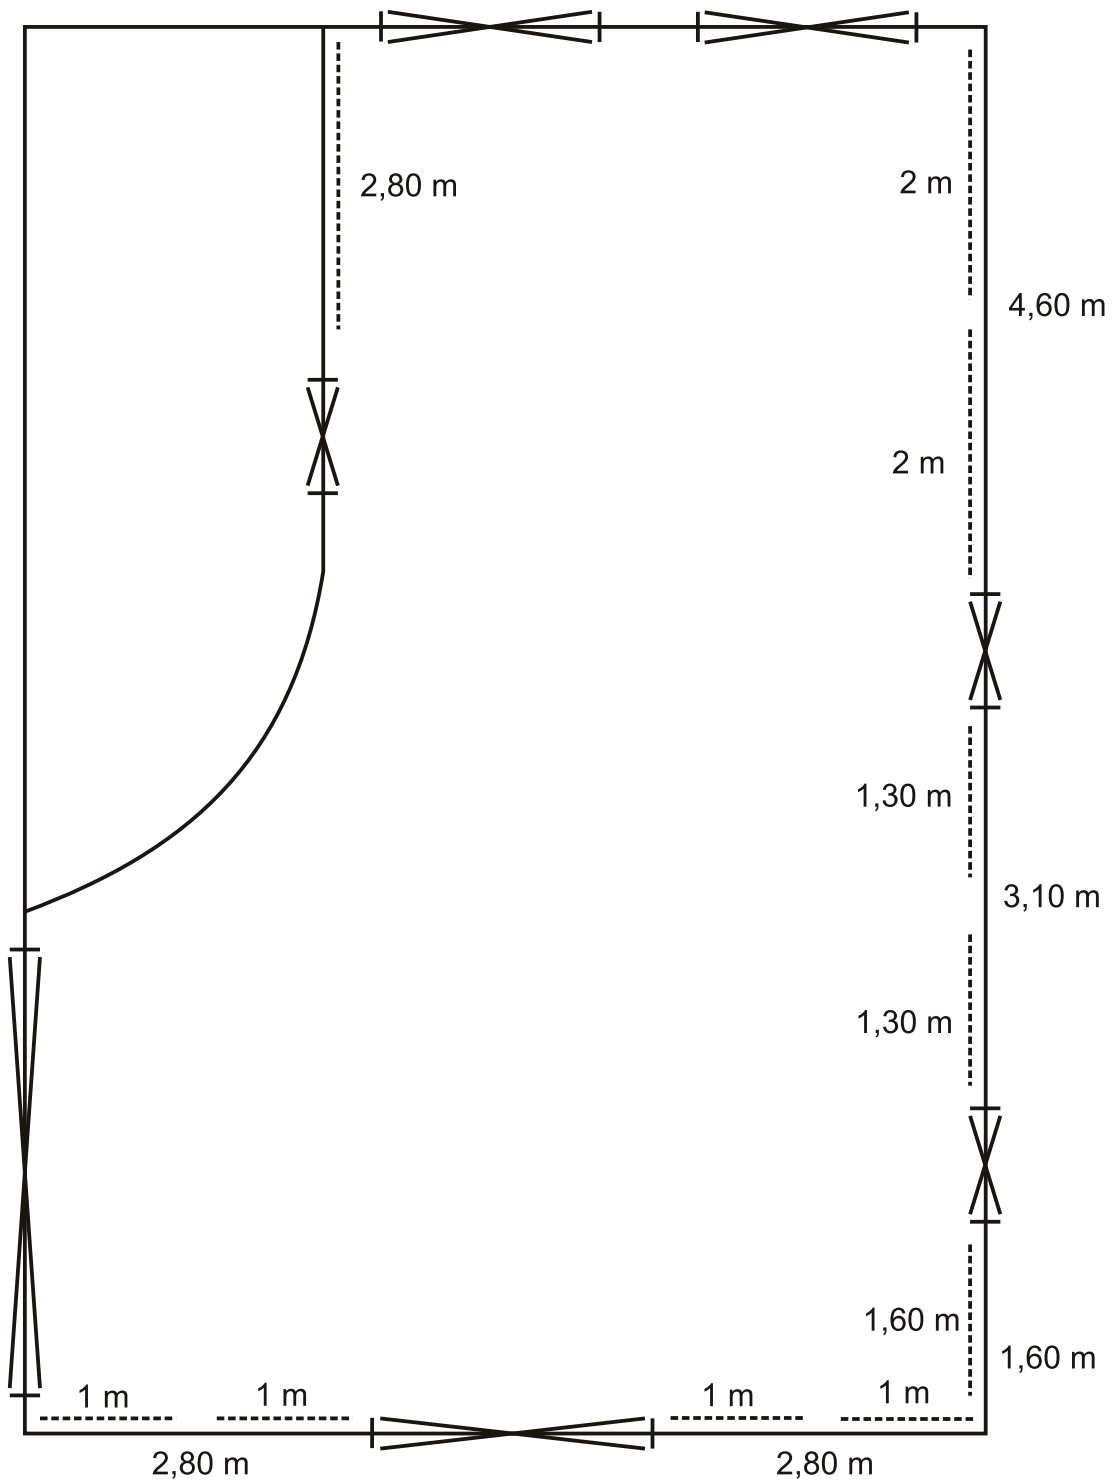

# plan Galerii Foyer AOIA

wysokość: - 2,6 m  
 - 27 mb

 otwory wejściowe/okna

## Galeria Kawiarnia Bystro obok sceny AOIA

- powierzchnia wystawowa/szerokość listwy mocującej
- ⊕ ⊗ ⊕ otwory wejściowe/okna
- wysokość od listew mocujących - 2,60 m